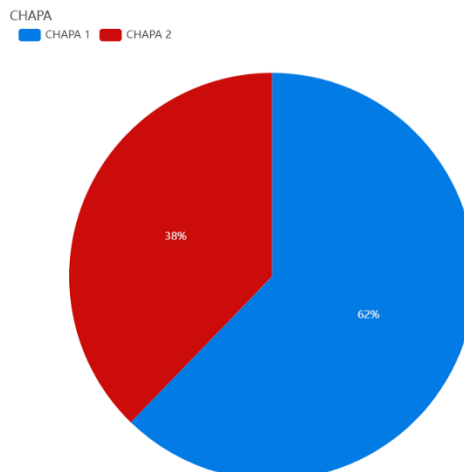

Resultado dos votos válidos