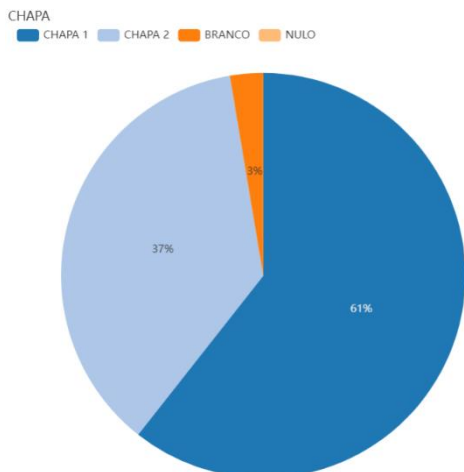

BOLETIM INFORMATIVO DA COMISSÃO COORDENADORA DA PESQUISA ELEITORAL

A Comissão Coordenadora da Pesquisa Eleitoral, designada por meio da Portaria nº 20/2023 CCHN, responsável pela elaboração das normas, procedimentos e coordenação para a pesquisa eleitoral de diretor(a) e vice-diretor(a) do Centro de Ciências Humanas e Naturais, quadriênio 2024-2027, torna público o resultado da eleição.

Conforme Art. 18 do Regimento Eleitoral, na apuração dos resultados, foi obedecida a ponderação de 1/3 (um terço) para cada segmento de votantes (docentes, técnico-administrativos e discentes) utilizando-se a fórmula $[ND + (NE. nd/ne) + (NS. nd/ns)]$.

O Colégio Eleitoral foi composto de 220 docentes, 80 técnicos e 3479 estudantes aptos a votar, e a votação ocorreu pela plataforma de votação da Ufes, votacao.ufes.br, no dia 18 de julho de 2023, das 7 às 22 horas.

Participaram da votação 200 docentes, 73 técnicos e 939 estudantes, conforme tabela abaixo:

Segmento	Colégio Eleitoral	Votantes	Chapa 1	Chapa 2	Branco
Docentes	220	200	117	80	3
Técnicos	80	73	45	25	3
Estudantes	4379	939	613	314	12
Pontuação			271,55	164,53	
Percentual			62,27	37,73	

De acordo com o Art. 20 do Regimento Eleitoral, a Chapa 1 - Cuidar de nós, defender a Universidade (Luciana Ferrari e Rafael Gomes) obteve 272 pontos (62,27%), e a Chapa 2 - Cuida CCHN (Marcelo Vieira e Luiza Bricalli) obteve 165 pontos (37,73%).

Resultado da votação